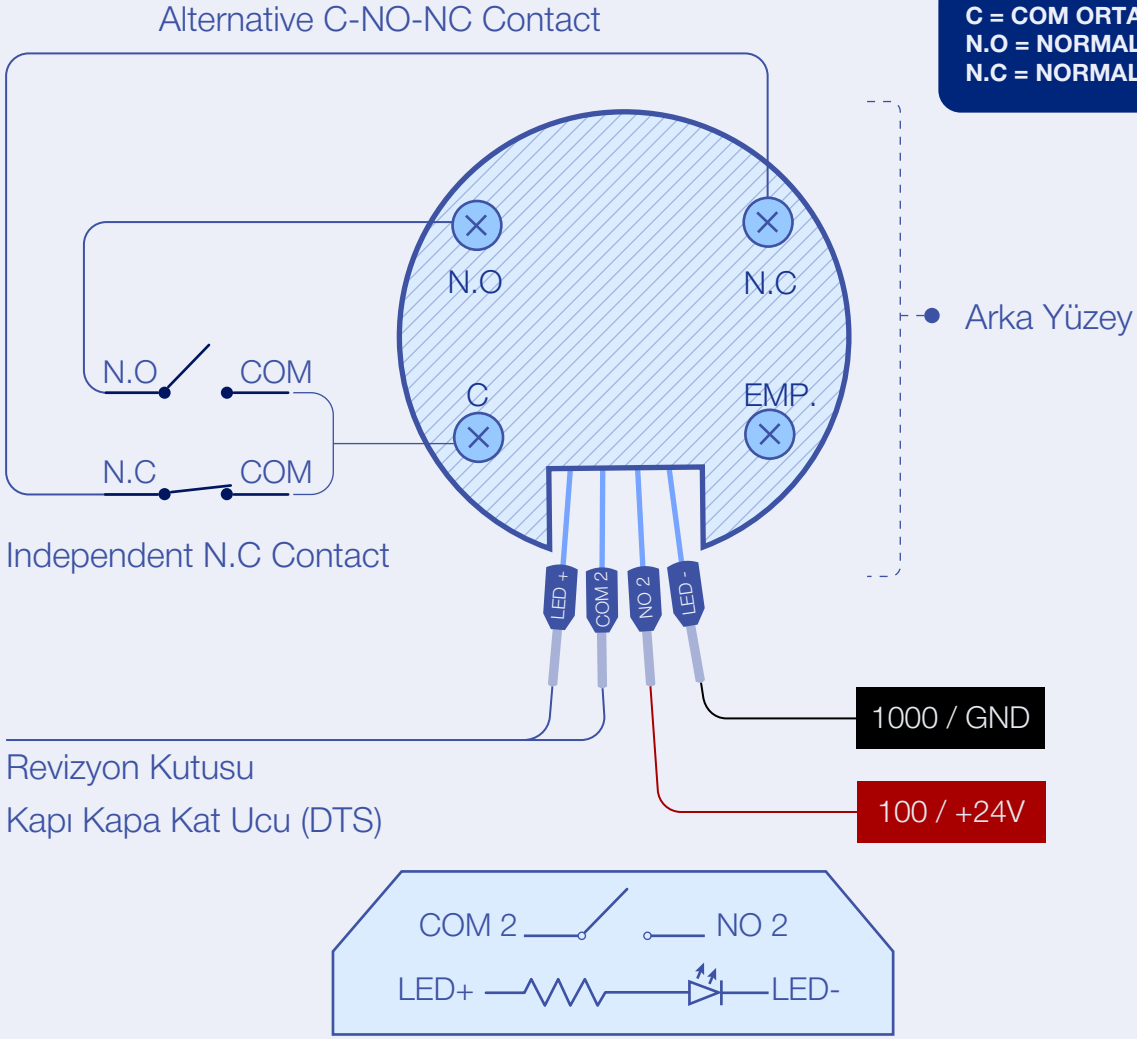

KAPI BUTONLARI BAĞLANTI ŞEMASI

Kapı Kapa

Revizyon Kutusu
Kapı Kapa Kat Ucu (DTS)

SW1 = COM
SW2 = NO

Kapı Aç

Revizyon Kutusu
Kapı Aç Kat Ucu (K20)

ÇİFT SWITCH KAPI BUTONLARI BAĞLANTI ŞEMASI

Kapı Kapa

Kapı Aç

KAPI AÇ - KAPI KAPA ÜZERİNDE BAĞLANTI ŞEMASI