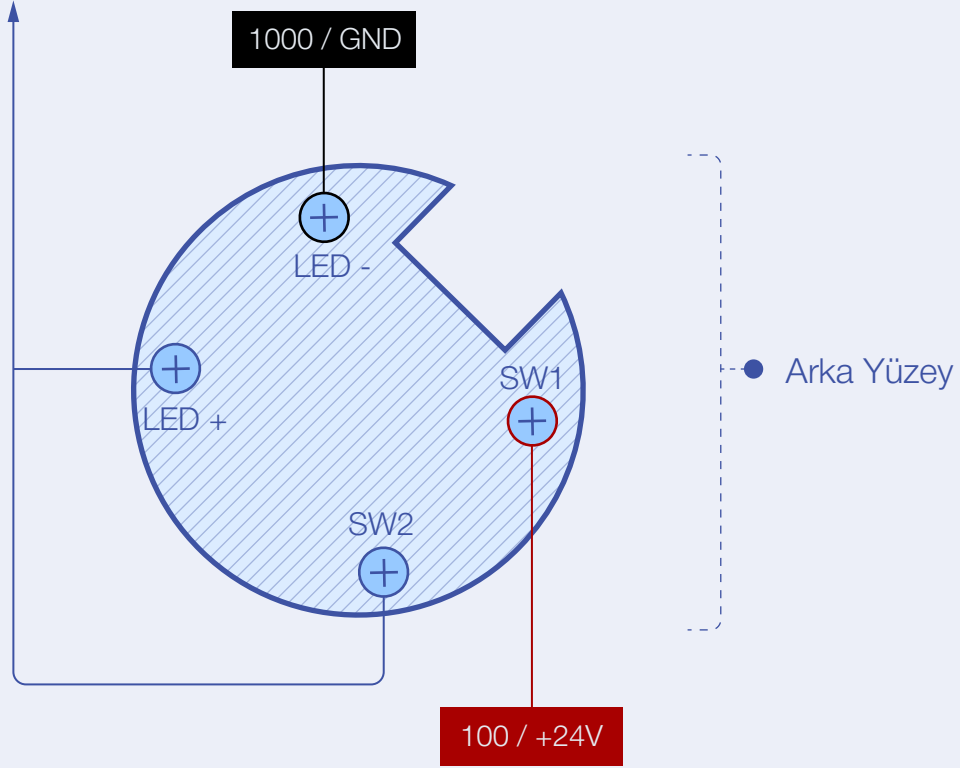

KAPI BUTONLARI BAĞLANTI ŞEMASI

Kapı Kapa

Revizyon Kutusu
Kapı Kapa Kat Ucu (DTS)

SW1 = COM
SW2 = NO

Kapı Aç

Revizyon Kutusu
Kapı Aç Kat Ucu (K20)

ÇİFT SWITCH KAPI BUTONLARI BAĞLANTI ŞEMASI

Kapı Kapa

Kapı Aç

KAPI AÇ - KAPI KAPA ÜZERİNDE BAĞLANTI ŞEMASI