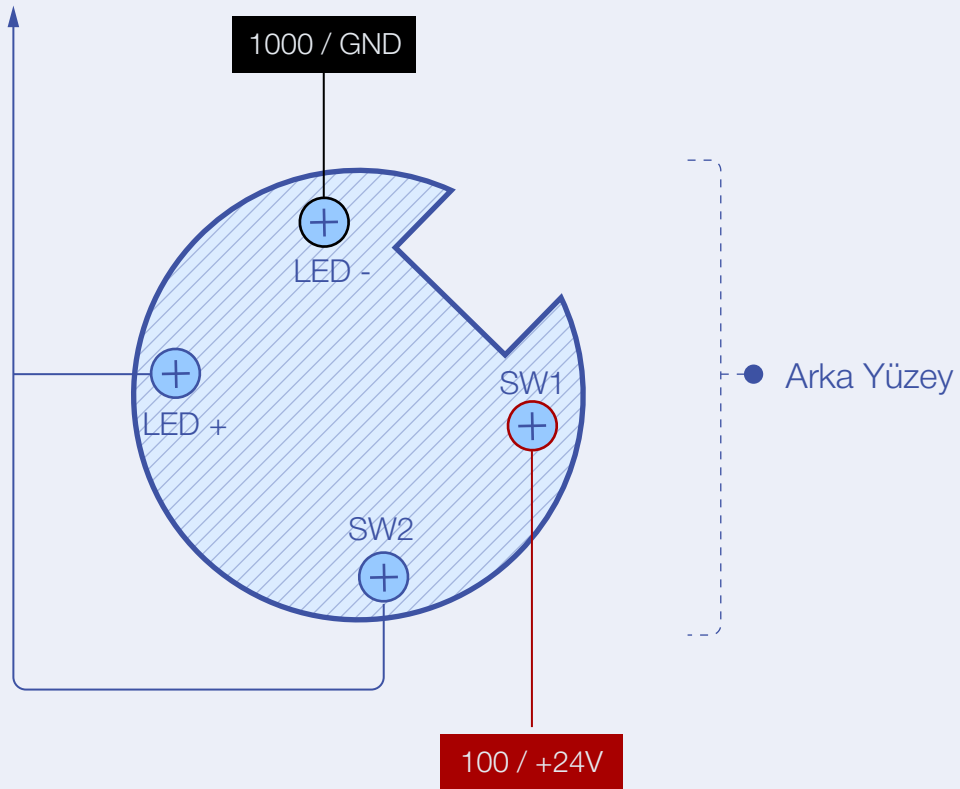

KAPI BUTONLARI BAĞLANTI ŞEMASI

Kapı Kapa

Revizyon Kutusu
Kapı Kapa Kat Ucu (DTS)

SW1 = COM
SW2 = NO

Kapı Aç

Revizyon Kutusu
Kapı Aç Kat Ucu (K20)

ÇİFT SWITCH KAPI BUTONLARI BAĞLANTI ŞEMASI

Kapı Kapa

Kapı Aç

KAPI AÇ - KAPI KAPA ÜZERİNDE BAĞLANTI ŞEMASI