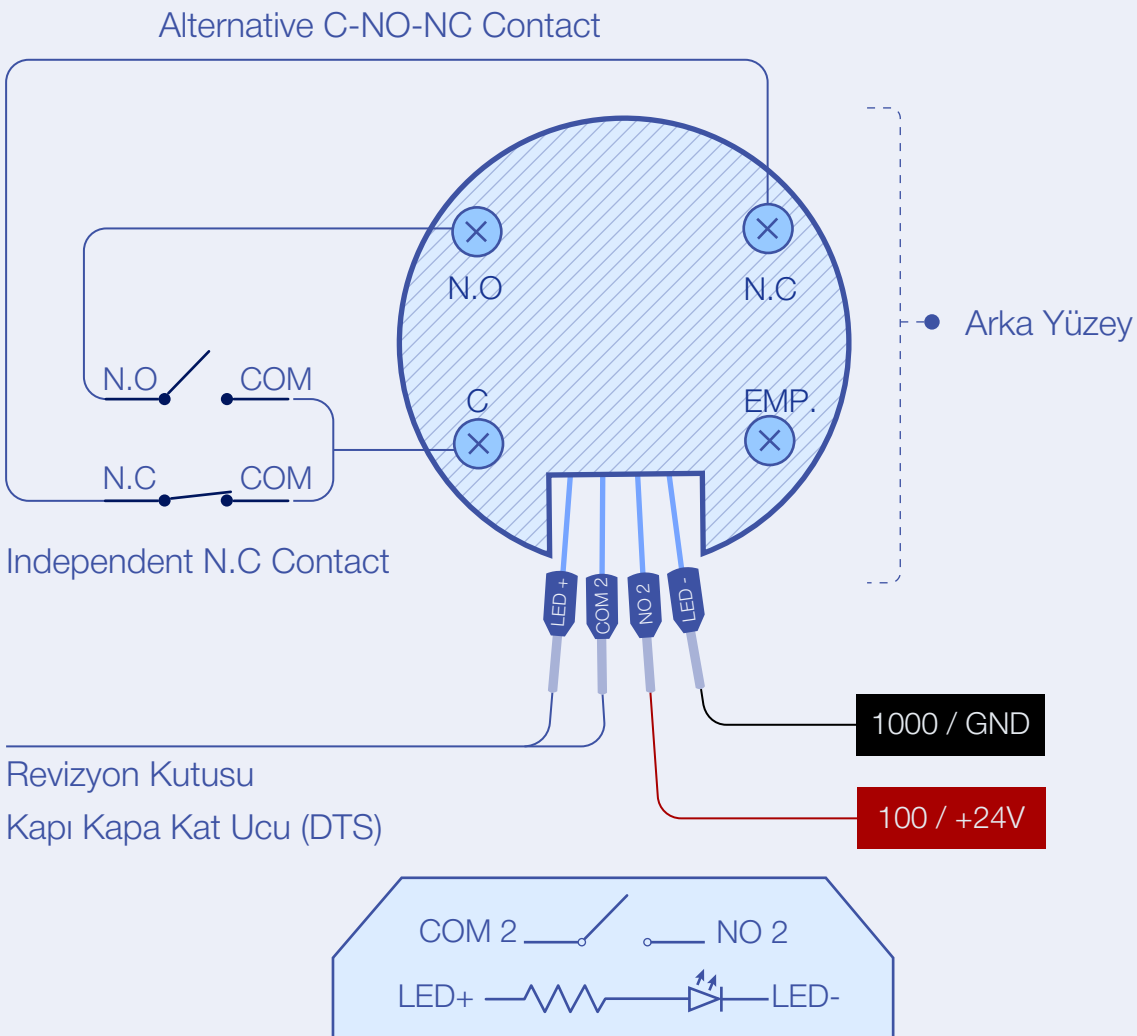

KAPI BUTONLARI BAĞLANTI ŞEMASI

Kapı Kapa

Revizyon Kutusu
Kapı Kapa Kat Ucu (DTS)

SW1 = COM
SW2 = NO

Kapı Aç

Revizyon Kutusu
Kapı Aç Kat Ucu (K20)

ÇİFT SWITCH KAPI BUTONLARI BAĞLANTI ŞEMASI

Kapı Kapa

Kapı Aç

KAPI AÇ - KAPI KAPA ÜZERİNDE BAĞLANTI ŞEMASI