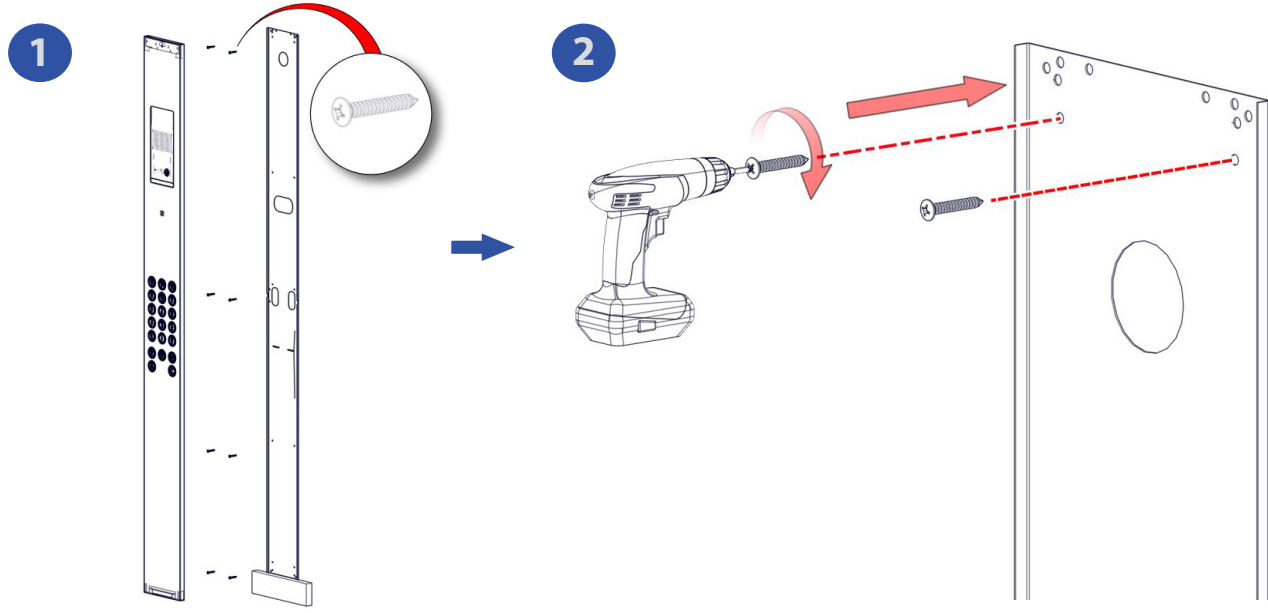

Arka Kapak Montajı

Backplate Mounting

Ön Panel Montajı

Front Stainless Steel Mounting

Ön Kapak Açılışı

Front Door Opening

3 Numara Alyan kullanılmaktadır.

Use number 3 hex.