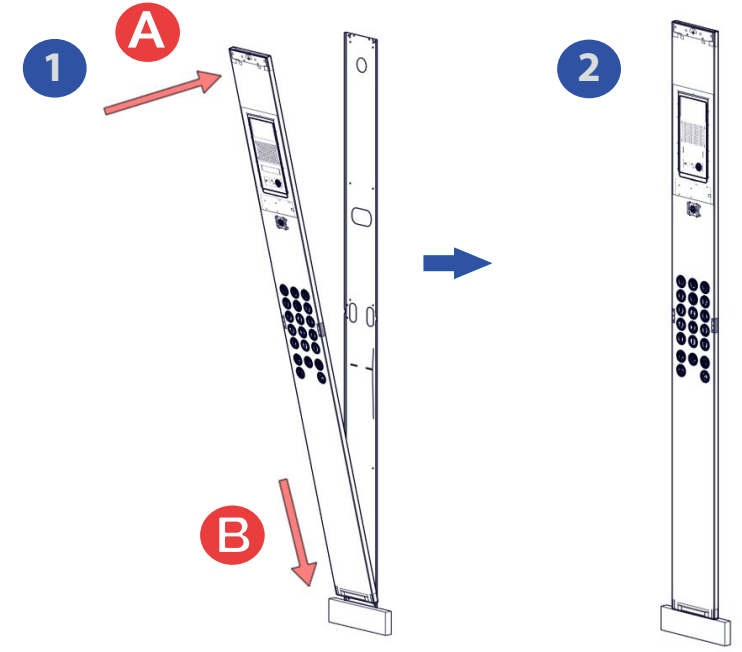

Arka Kapak Montajı

Backplate Mounting

Ön Panel Montajı

Front Stainless Steel Mounting

Ön Kapak Açılışı

Front Door Opening

3 Numara Alyan kullanılmaktadır.

Use number 3 hex.